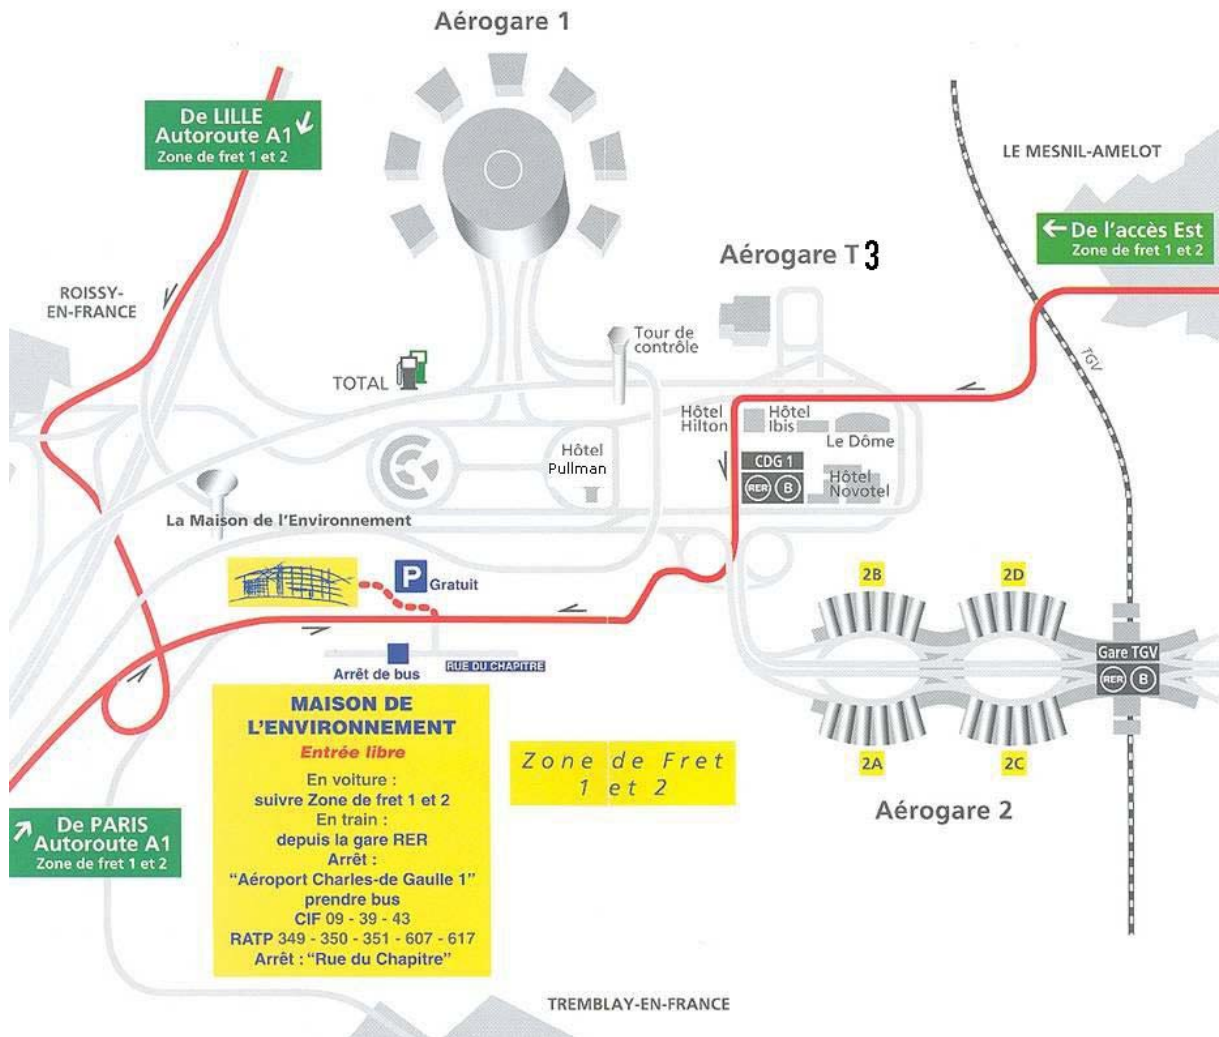

## PLAN D'ACCÈS – SE RENDRE À LA MAISON DE L'ENVIRONNEMENT DE ROISSY

### Adresse de la Maison de l'Environnement de Roissy

Zone de fret 2  
Bâtiment 3000  
Aéroport de Roissy CDG